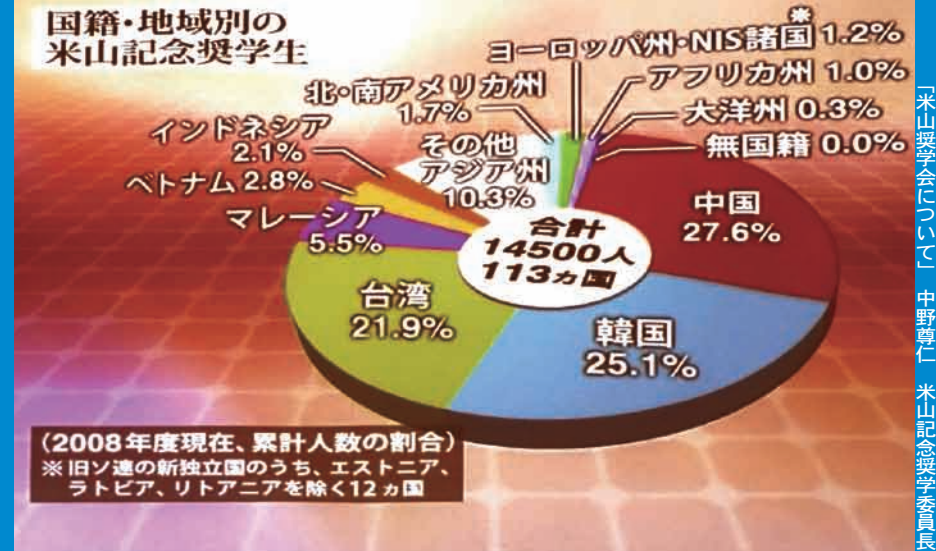

米山記念奨学会では2021年度で890名の方に奨学金を援助しております。これから皆様のお手元に納付書が届きますが是非皆様からの素晴らしいご寄付をして頂ければと思っております。

9月29日 十勝毎日新聞掲載

10

2021 October

第1332回例会

2021.10.4

DISTRICT 2500 JAPAN THE ROTARY CLUB OG OBIHIRO SOUTH

会報

第2500地区第6分区分・帯広南ロータリークラブ

SERVE TO CHANGE LIVES

2021-22年度国際ロータリー・テーマ

奉仕しよう
みんなの人生を豊かにするために

2021年10月

経済と地域社会の発展月間
米山月間

「米山奨学会について」 中野尊仁 米山記念奨学委員長

◆四つのテスト◆

- 1 真実かどうか
- 2 みんなに公平か
- 3 好意と友情を深めるか
- 4 みんなのためになるかどうか

RI2500地区
帯広南ロータリークラブ
創立平成2年4月23日

会長 竹部 義弘
副会長 森田かおる
副会長 徳江 孝一
幹事 小田桐秀敏
会計 澤田 智治
S A A 佐伯 大輔
広報・クラブ会報委員長 明口 隆光
広報・クラブ会報副委員長 所 紀夫
広報・クラブ会報委員 高薄 健
広報・クラブ会報委員 鈴木 恵子